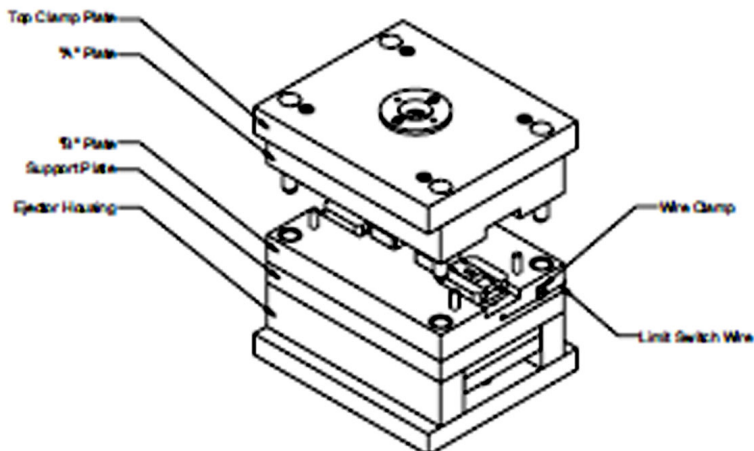

## SmartLock Slide Retainer & Limit Switch Assembly

DME 29111 Stephenson Hwy., Madison Heights, MI 48071

800-626-6653